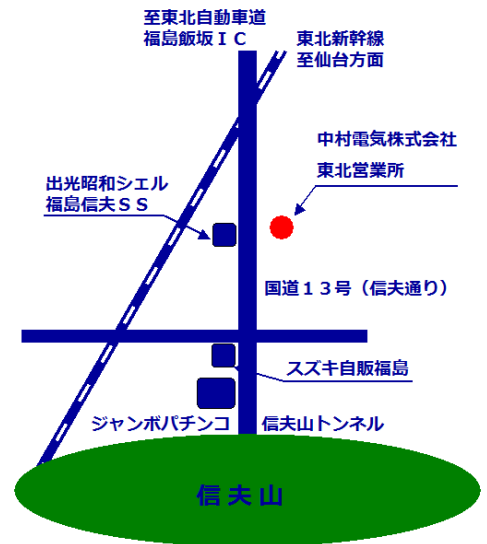

敬具

令和2年1月吉日

中村電気株式会社

代表取締役 中村 孝夫
東北営業所所長 渡辺 邦彦

記

新所在地 〒960-8252
福島県福島市御山字検田 58-1
電話番号 024-525-2233(代表)
FAX 024-525-2235
(電話・FAXとも番号が変わります)
業務開始日 令和2年2月10日 月曜日

2月6日木曜日 12:00 以降と2月7日金曜日の終日は、移転作業の為、業務停止させていただきます。
また電話・FAXは不通となる為、**FAXでの送付**はご遠慮願います。
お急ぎの場合は下記携帯電話にお願い致します。

- ・090-4384-3053 (渡辺)
- ・080-1250-7988 (尾形)